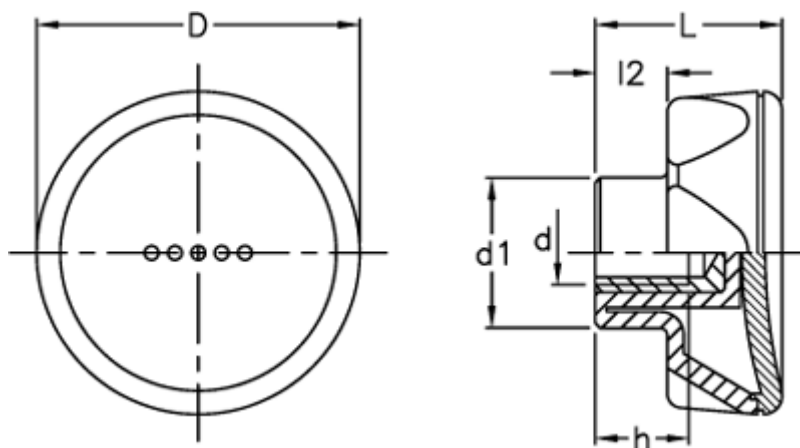

Varenummer: 23052216314
Beskrivelse: E+G Drejeknop
ELK.70-B M10-C4 gul dækkappe

Mål

D	= 70
d1	= 32.5
d 6H	= M10
h	= 18
L	= 35
l2	= 13